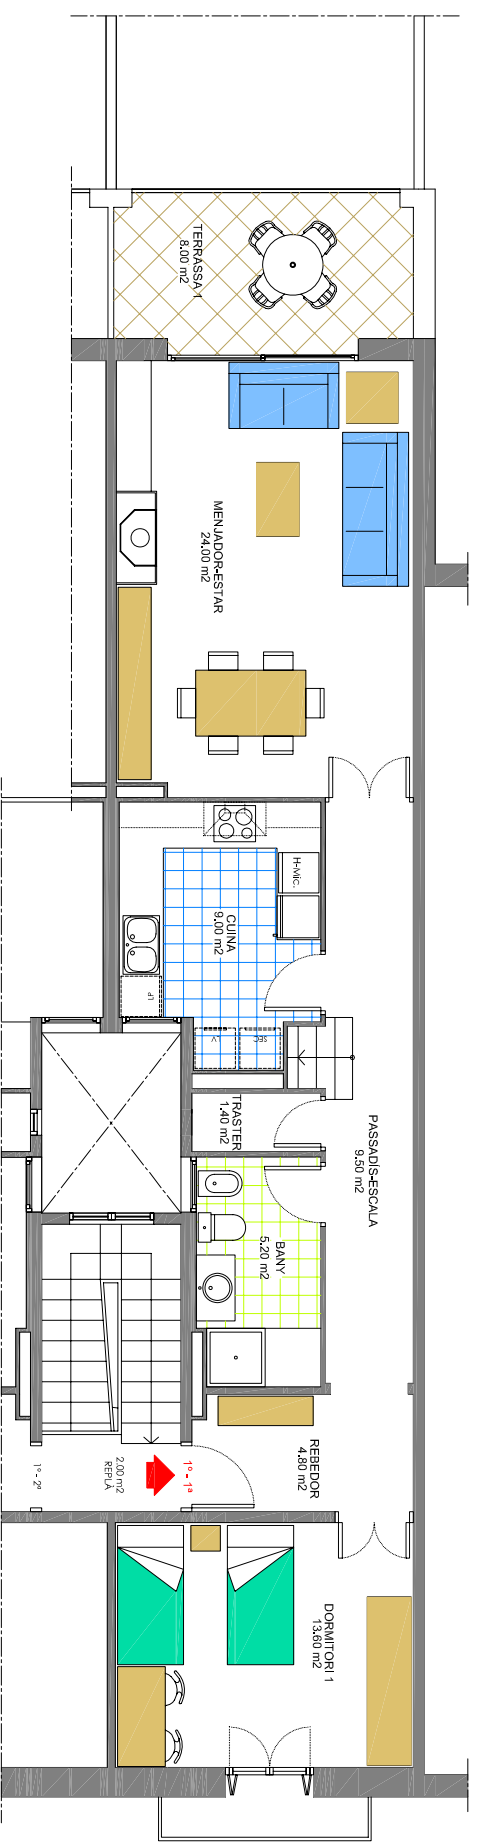

NIVELL SUPERIOR

NIVELL INFERIOR

SUPERFICIE ÚTIL INTERIOR 128.30 m²
 SUPERFICIE ÚTIL EXTERIOR 19.00 m²

Nº 27, DÚPLEX PRIMERA

c/ de Sant Antoni, 27
 TERRASSA - CENTRE
 PLANTA DISTRIBUCIÓ

EL PRODUCTE FINAL REAL POT PATIR VARIACIONS RESPECTE A AQUEST PLÀNOL
 OCASIONADES PER DIFICULTATS TÈCNiques AMB L'EXECUCIÓ DE LES OBRES.