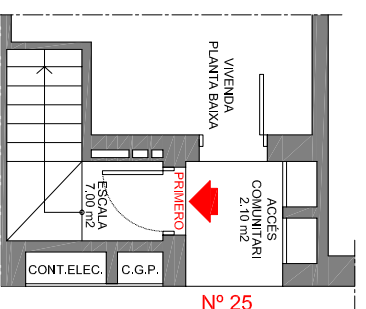

SUPERFICIE ÚTIL INTERIOR 100,90 m²
SUPERFICIE ÚTIL EXTERIOR 33,50 m²

ACCÉS A PLANTA BAIXA

Nº 25, DÚPLEX PLANTA PIS

c/ de Sant Antoni, 25
 TERRASSA - CENTRE
 PLANTA DISTRIBUCIÓ

EL PRODUCTE FINAL POT PATIR VARIACIONS RESPECTE A AQUEST PLÀNOL
 OCASIONADES PER DIFICULTATS TÈCNICQUES AMB L'EXECUCIÓ DE LES OBRES.